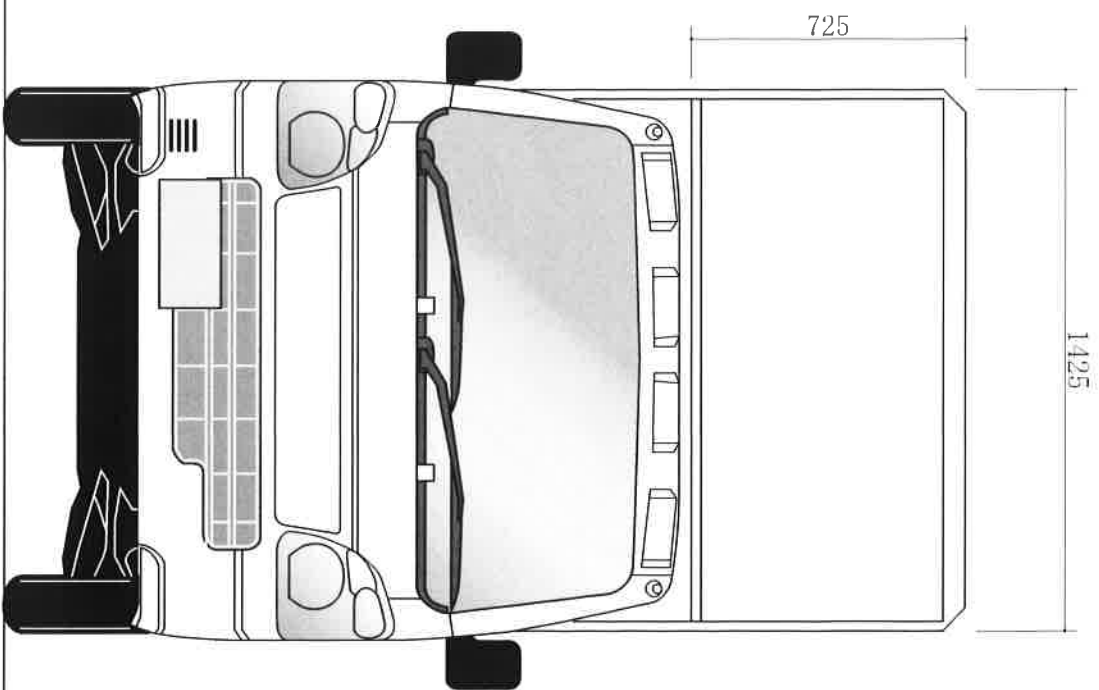

# 軽BOX-Vibry

データサイズ1/10

F. B AUTO CRAFT