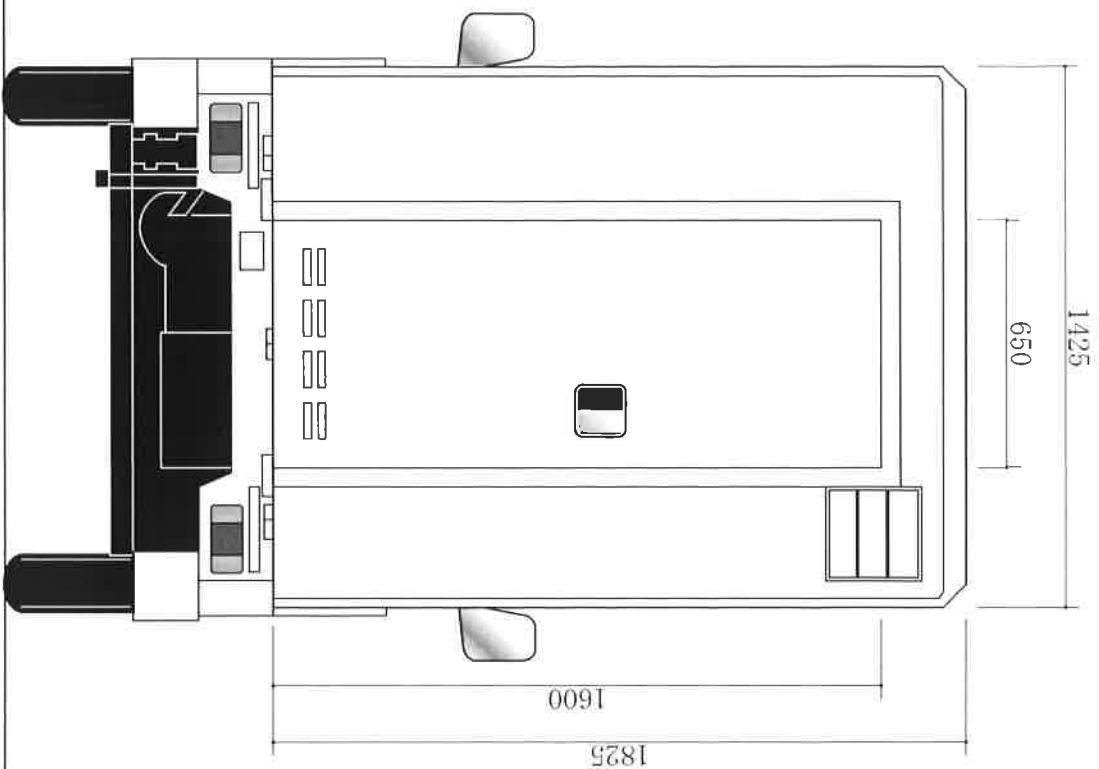

# 軽BOX-Vibry

データサイズ1/10

F. B AUTO CRAFT