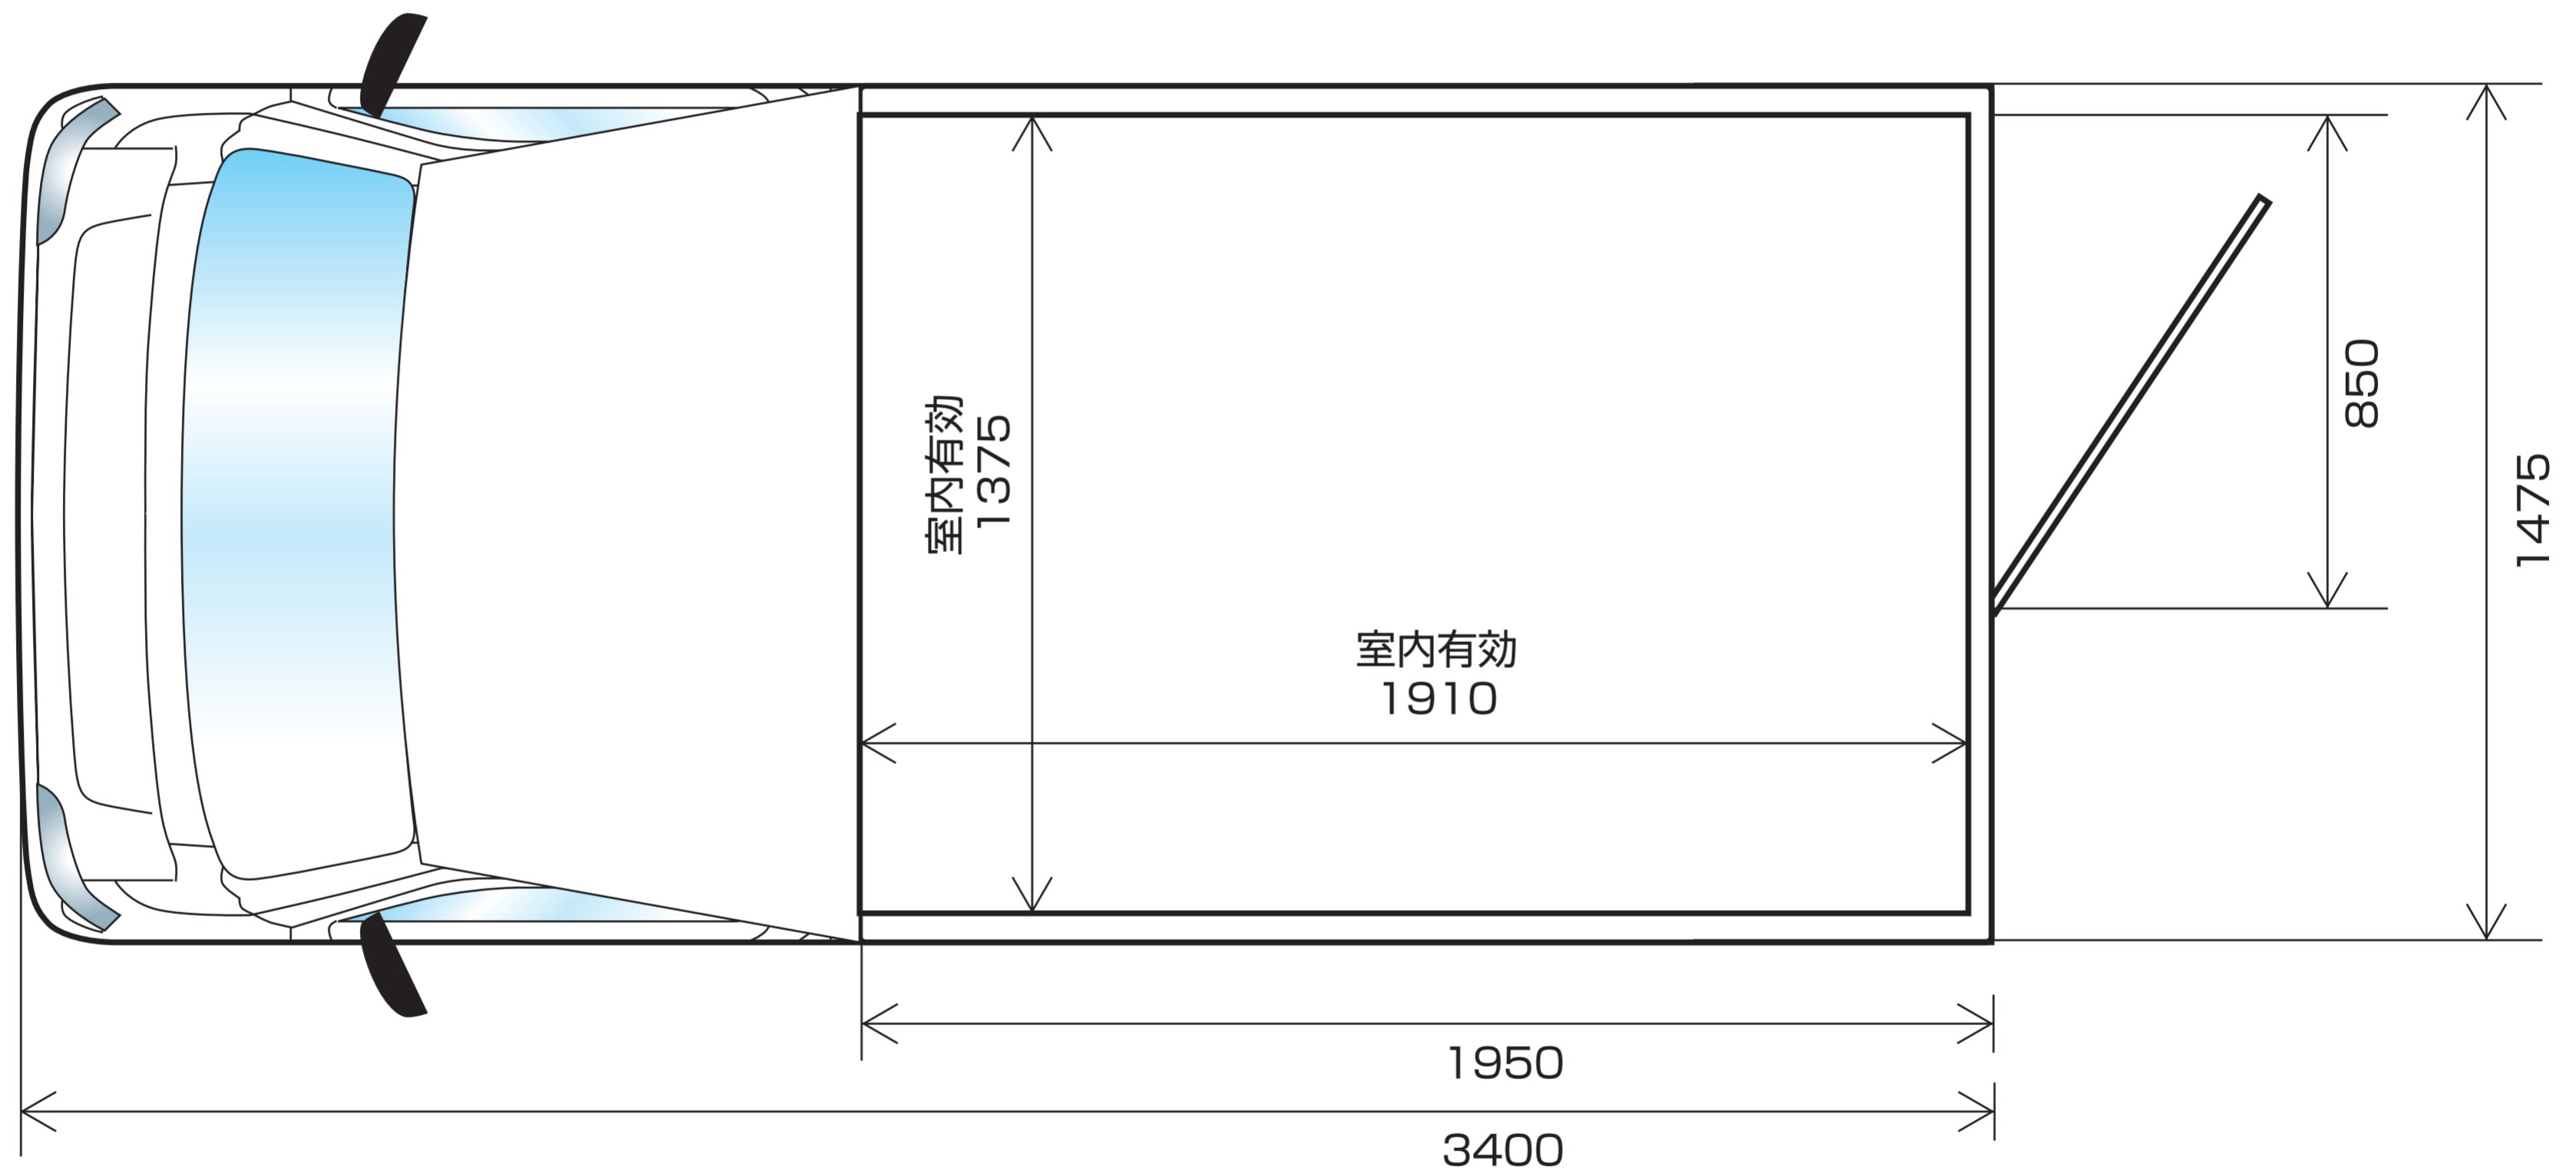

KデリⅢ 基本型

データサイズ1/10

F. B AUTO CRAFT