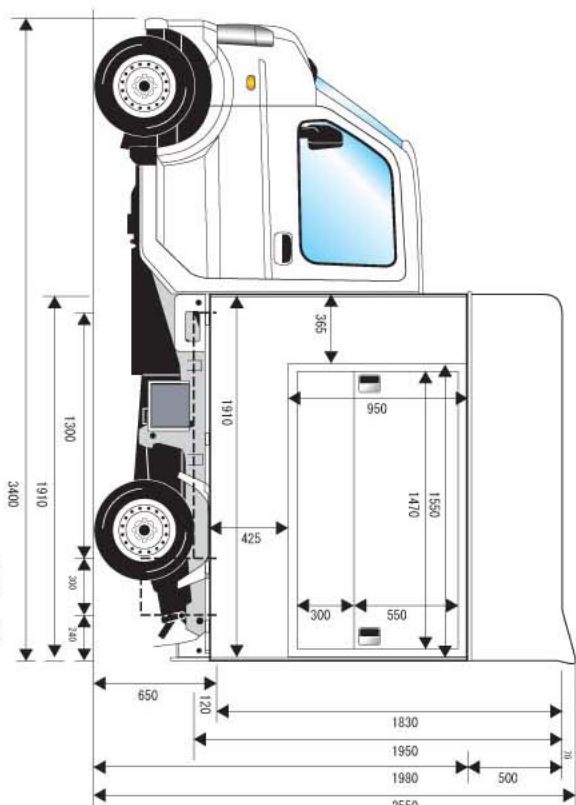

クータBOX

尺度=1/20 **F.B AUTO CRAFT**

クータBOX

尺度=1/20 **F.B AUTO CRAFT**

クータBOX

尺度=1/20 **F.B AUTO CRAFT**

クータBOX

尺度=1/20 **F.B AUTO CRAFT**