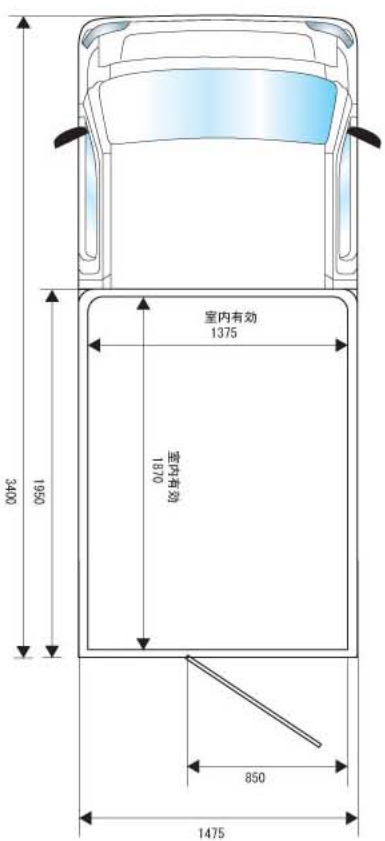

クータBOX

尺度=1/20 **F.B AUTO CRAFT**

クータBOX

尺度=1/20 **F.B AUTO CRAFT**

クータBOX

尺度=1/20 **F.B AUTO CRAFT**

クータBOX

尺度=1/20 **F.B AUTO CRAFT**