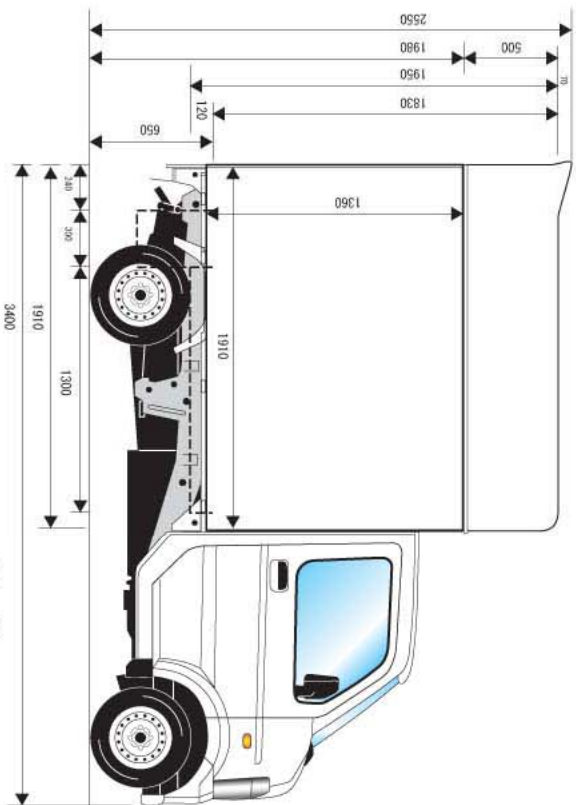

クータBOX

尺度=1/20 **F.B AUTO CRAFT**

クータBOX

尺度=1/20 **F.B AUTO CRAFT**

クータBOX

尺度=1/20 **F.B AUTO CRAFT**

クータBOX

尺度=1/20 **F.B AUTO CRAFT**