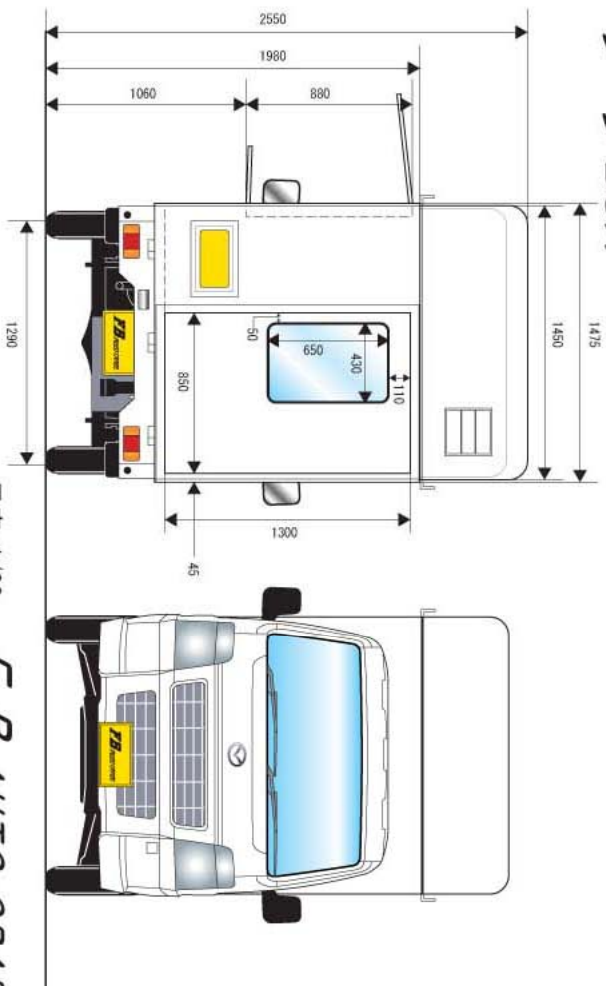

クータBOX

尺度=1/20 **F.B AUTO CRAFT**

クータBOX

尺度=1/20 **F.B AUTO CRAFT**

クータBOX

尺度=1/20 **F.B AUTO CRAFT**

クータBOX

尺度=1/20 **F.B AUTO CRAFT**