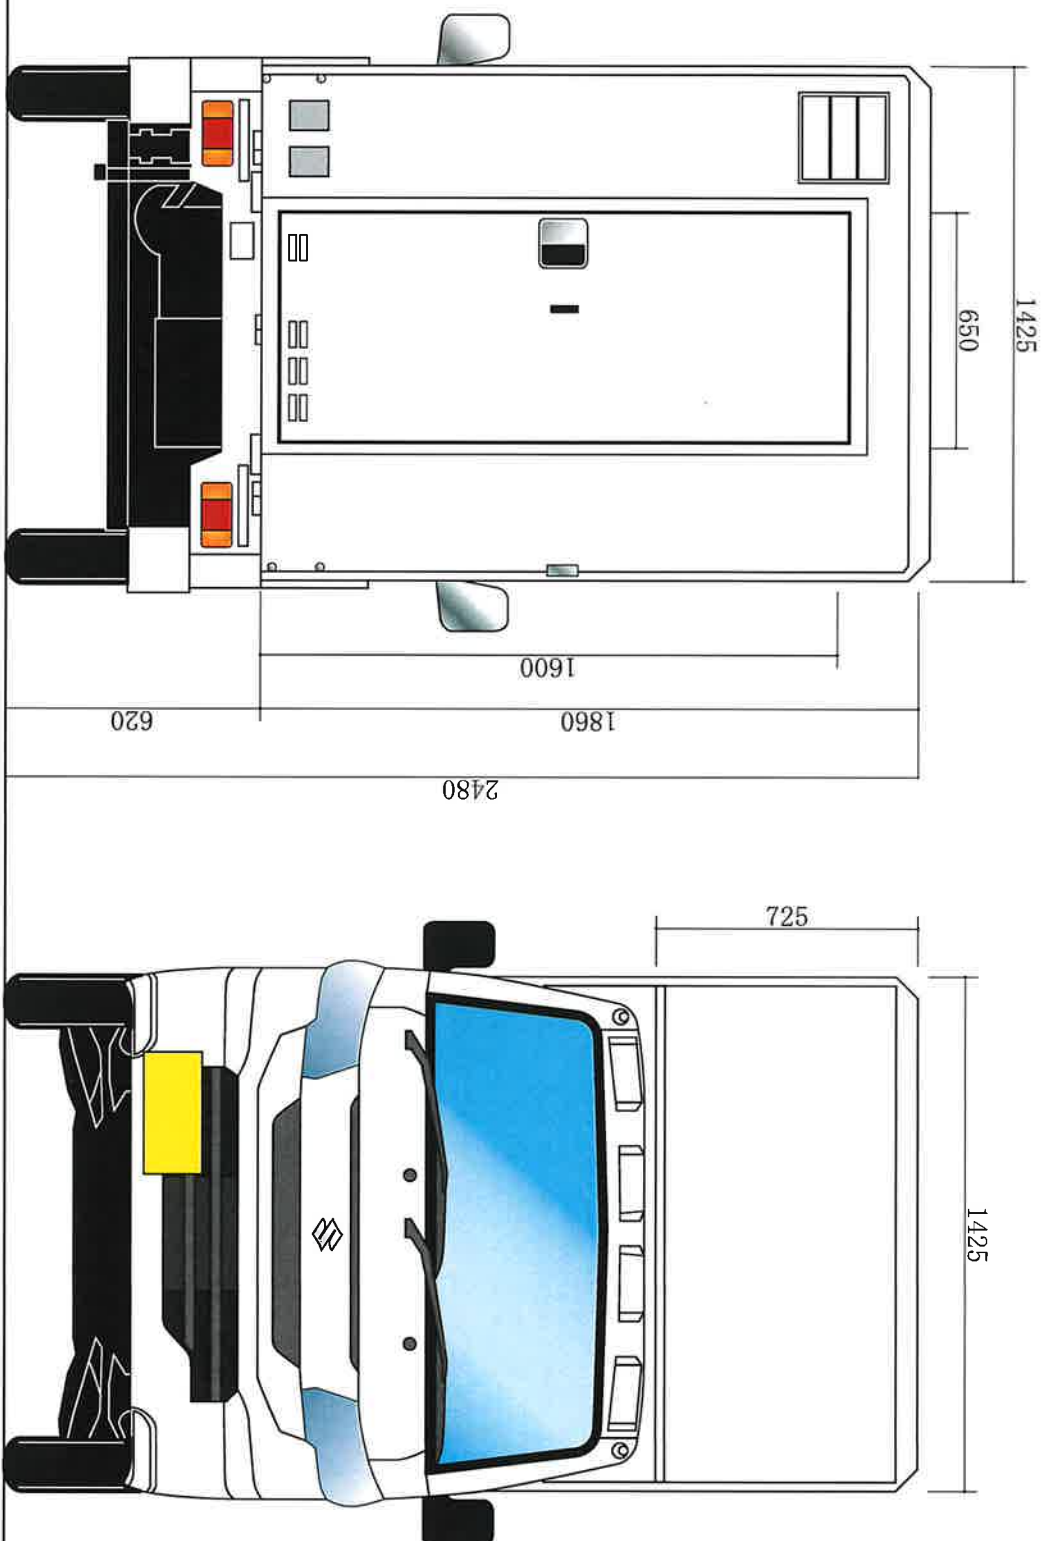

軽BOX-Vibor 電気給湯E仕様 (ノーズなし)

データサイズ1/10

F. B AUTO CRAFT