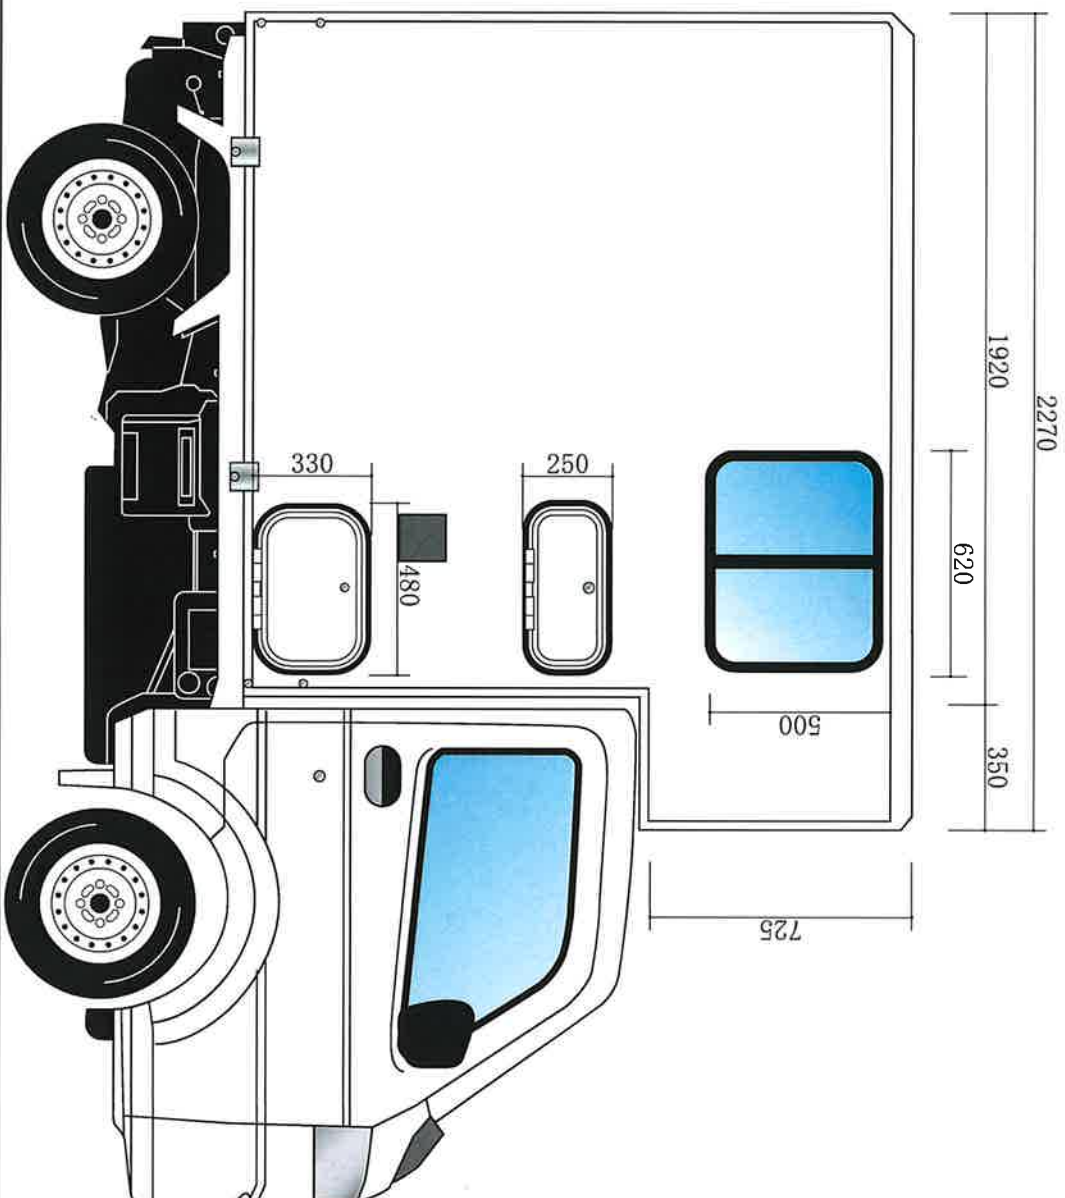

軽BOX-Vibor 電気給湯E仕様 (ノーズなし)

データサイズ1/10

F. B AUTO CRAFT