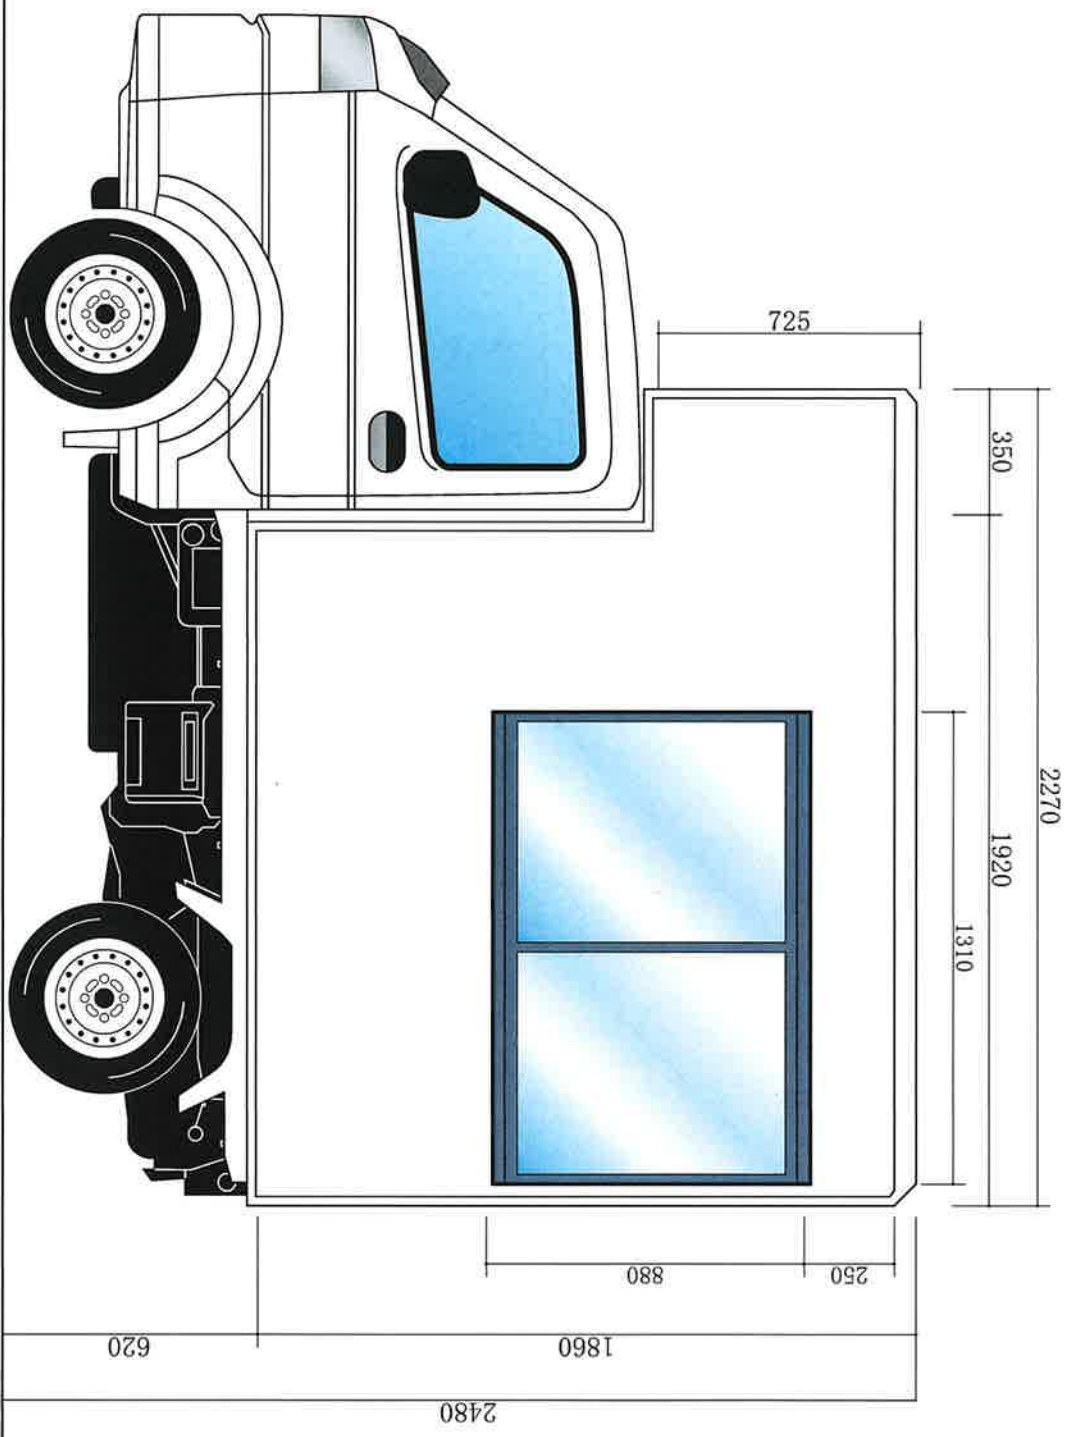

軽BOX-Vibor 電気給湯E仕様 (ノーズなし)

データサイズ1/10

F. B AUTO CRAFT