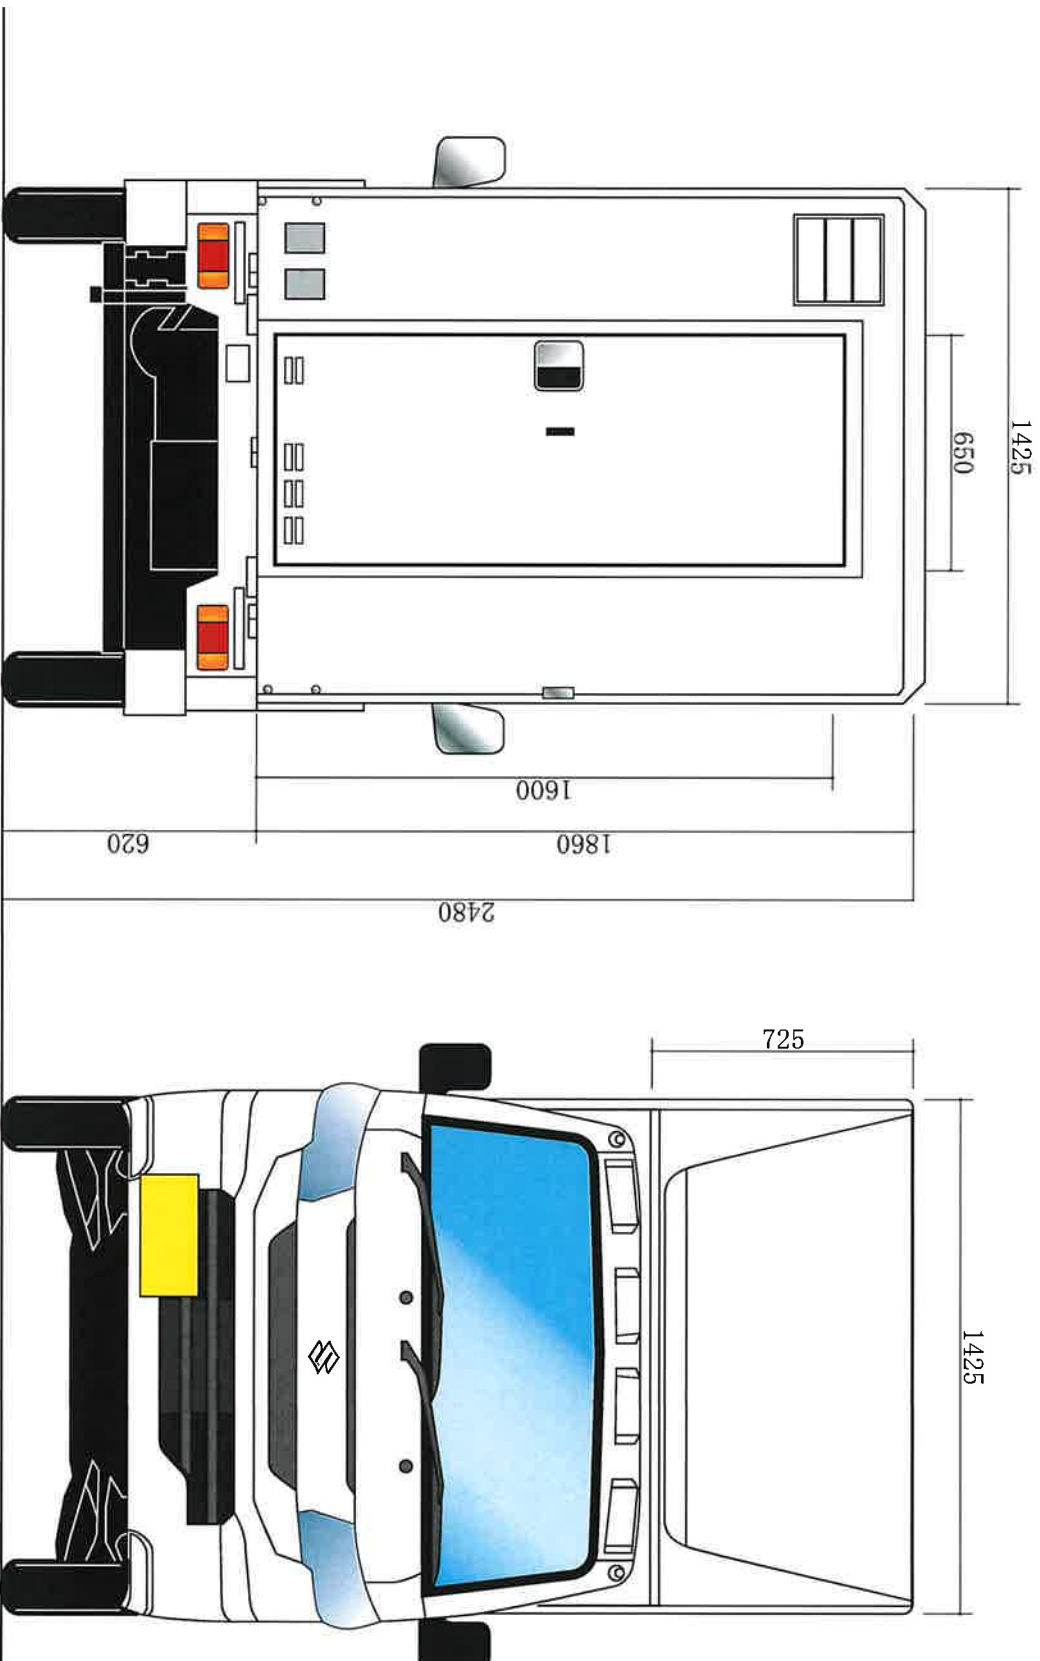

軽BOX-Vibry 電気給湯E仕様 (ノーズ付)

データサイズ1/10

F. B AUTO CRAFT