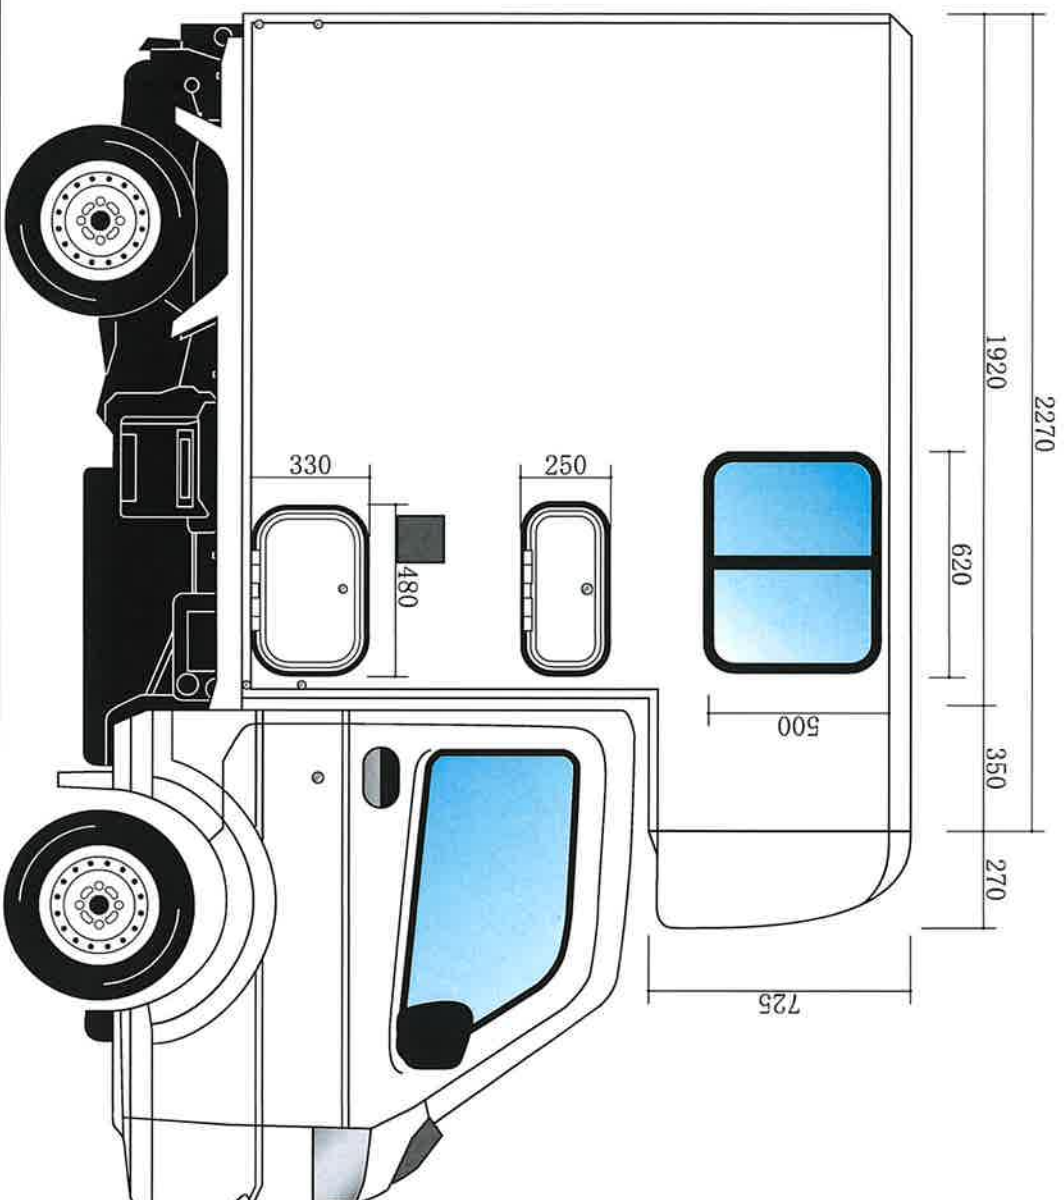

軽BOX-Vibor 電気給湯E仕様 (ノーズ付)

データサイズ1/10

F. B AUTO CRAFT