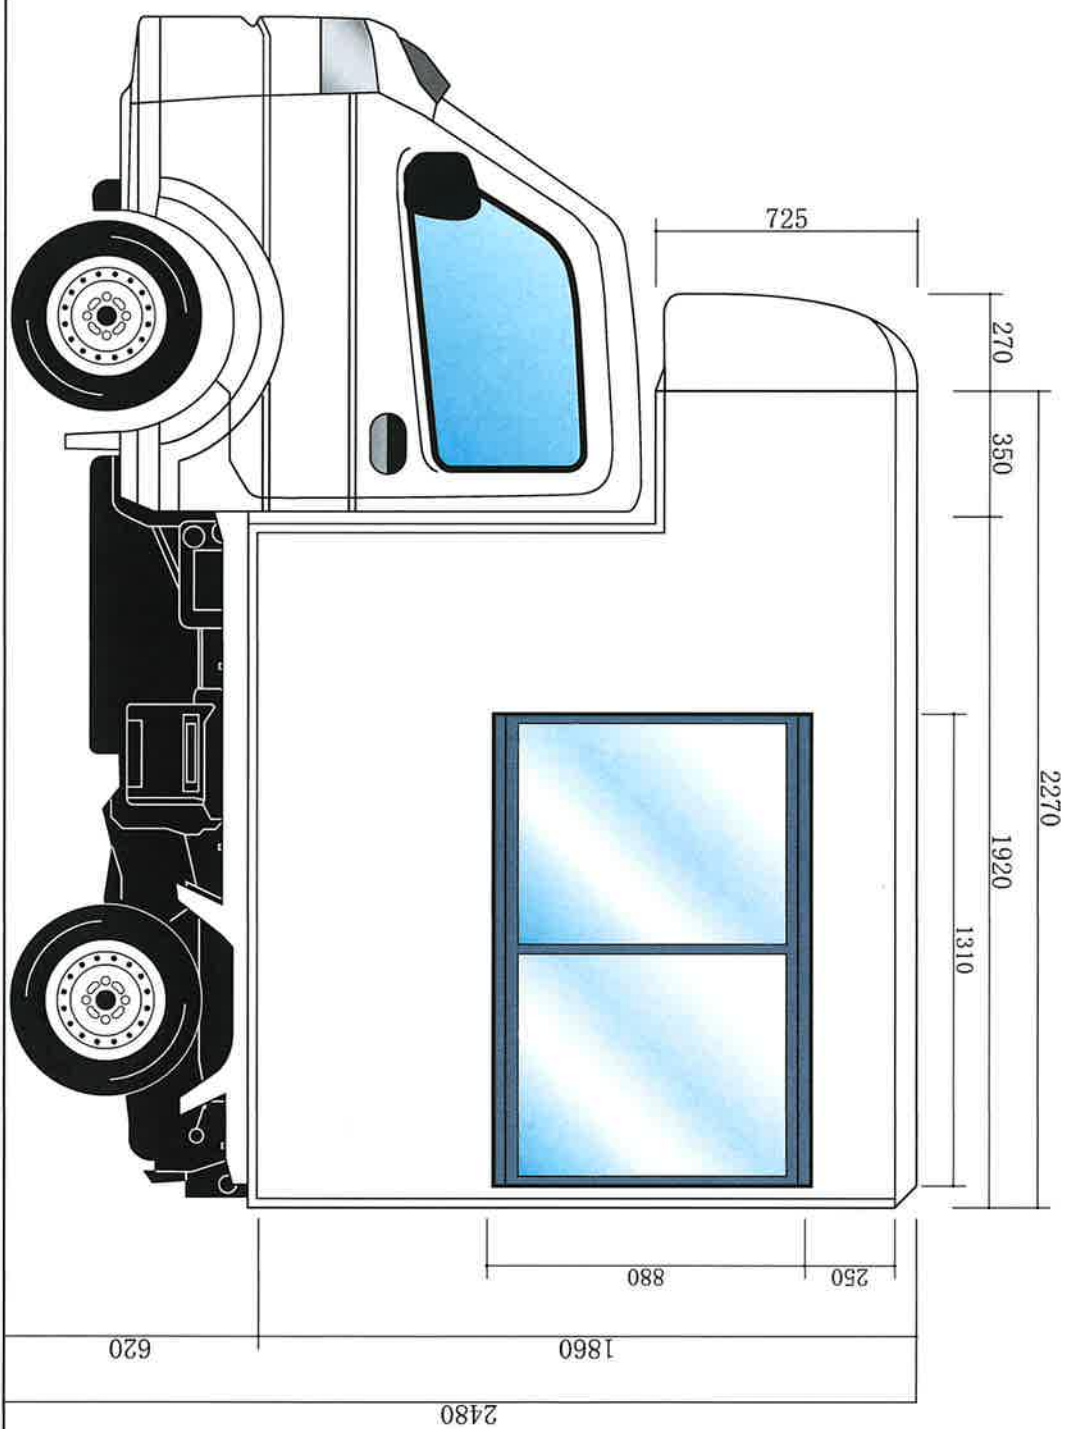

軽BOX-Vibor 電気給湯E仕様 (ノーズ付)

データサイズ1/10

F. B AUTO CRAFT