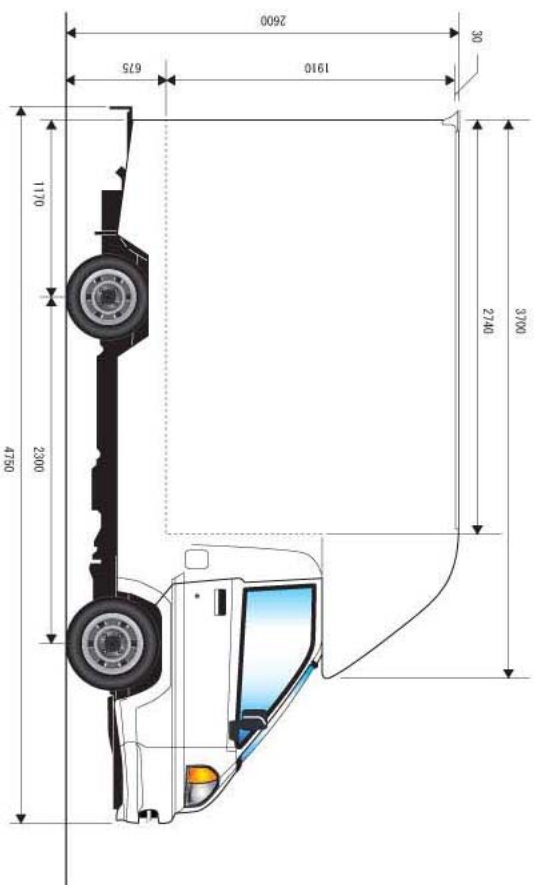

# レジャー-II

尺度=1/25 **F.B AUTO CRAFT**