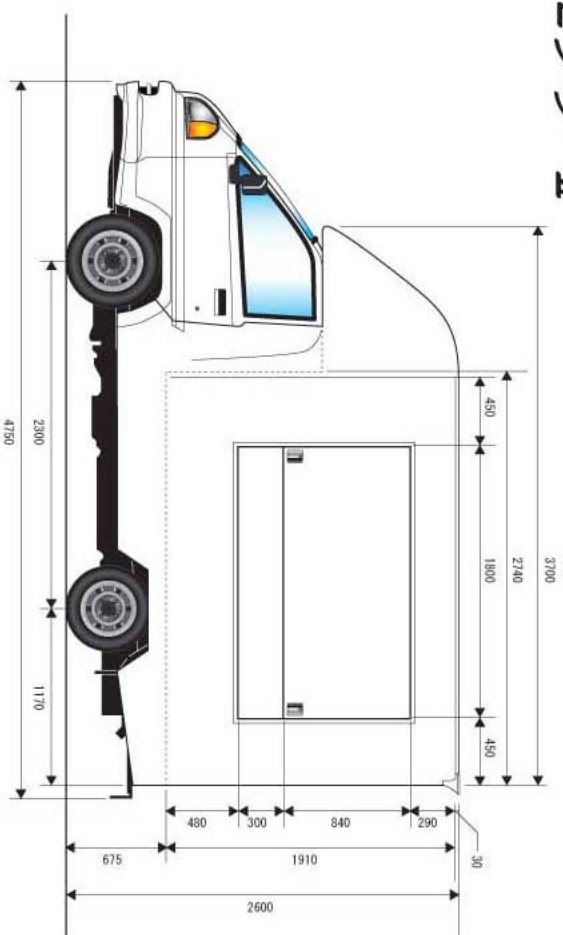

# レジャー-II

尺度=1/25 **F.B AUTO CRAFT**