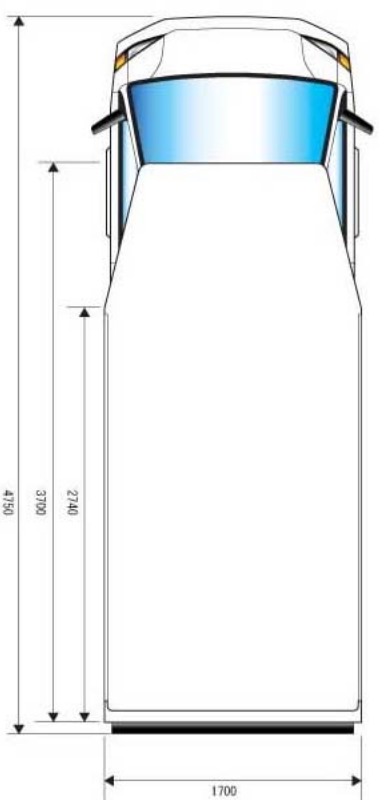

# レジャー-II

尺度=1/25 **F.B AUTO CRAFT**