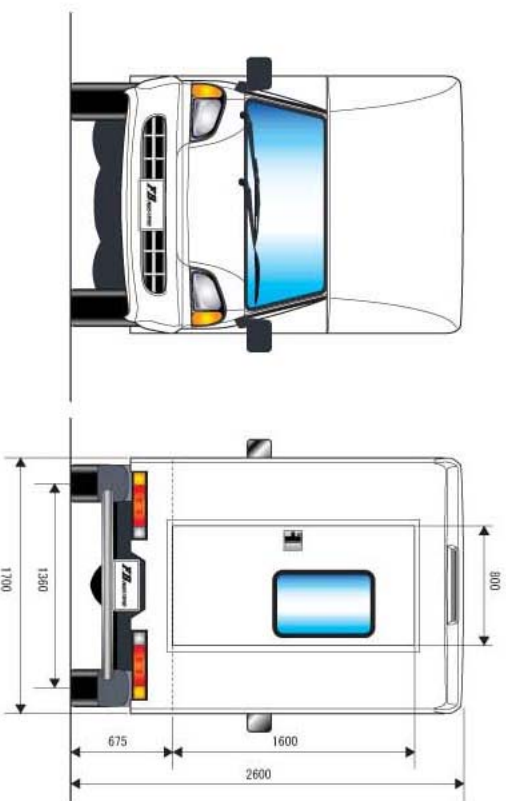

# レジャー-II

尺度=1/25 **F.B AUTO CRAFT**