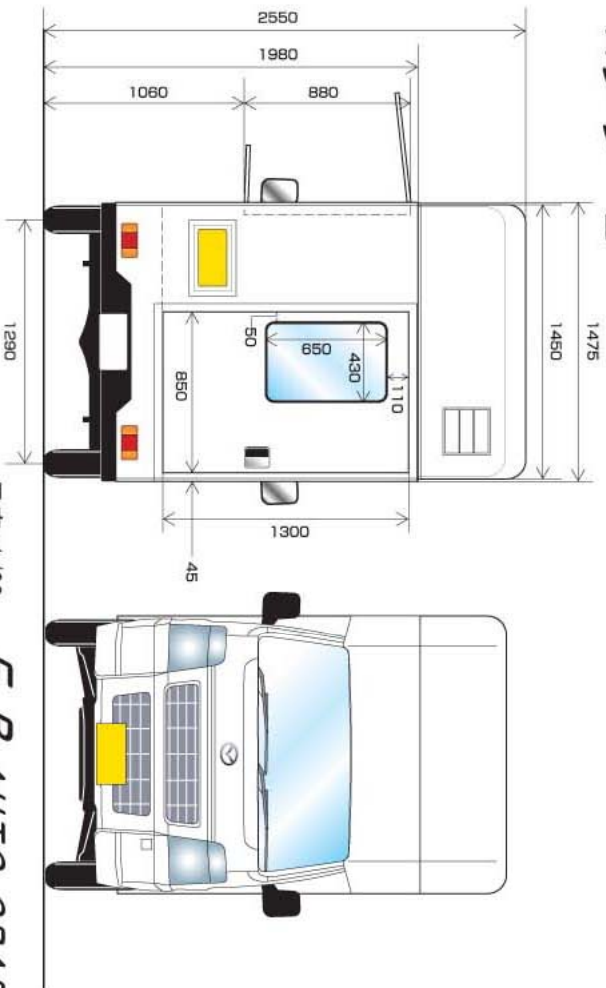

クテリー-II

尺度=1/20 **F.B AUTO CRAFT**

クテリー-II

尺度=1/20 **F.B AUTO CRAFT**

クテリー-II

尺度=1/20 **F.B AUTO CRAFT**

クテリー-II

尺度=1/20 **F.B AUTO CRAFT**