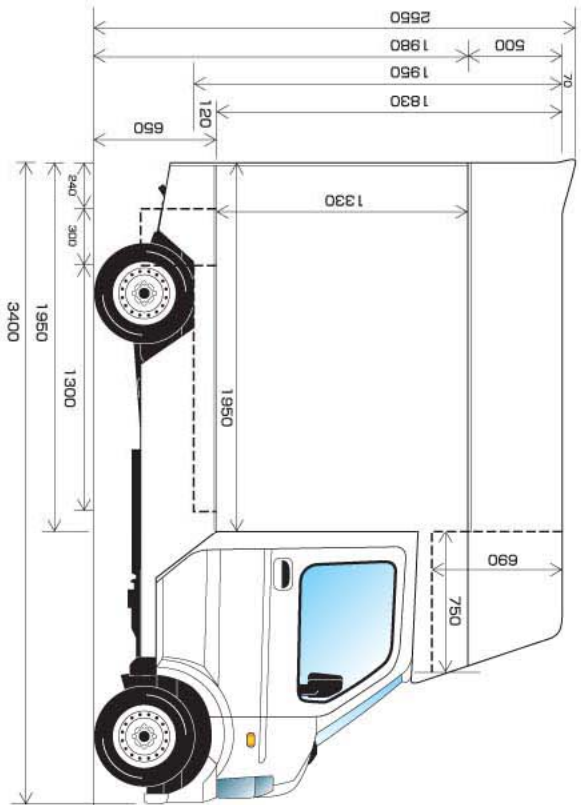

クテリー-II

尺度=1/20 **F.B AUTO CRAFT**

クテリー-II

尺度=1/20 **F.B AUTO CRAFT**

クテリー-II

尺度=1/20 **F.B AUTO CRAFT**

クテリー-II

尺度=1/20 **F.B AUTO CRAFT**