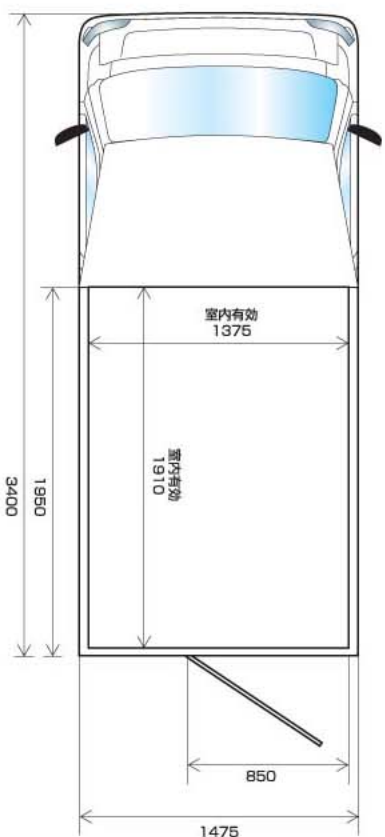

クテリー-II

尺度=1/20 **F.B AUTO CRAFT**

クテリー-II

尺度=1/20 **F.B AUTO CRAFT**

クテリー-II

尺度=1/20 **F.B AUTO CRAFT**

クテリー-II

尺度=1/20 **F.B AUTO CRAFT**