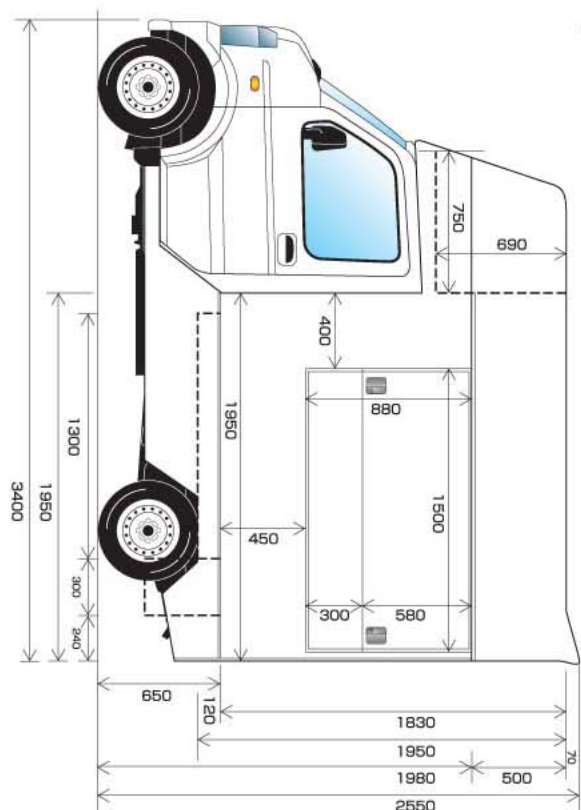

クテリー-II

尺度=1/20 **F.B AUTO CRAFT**

クテリー-II

尺度=1/20 **F.B AUTO CRAFT**

クテリー-II

尺度=1/20 **F.B AUTO CRAFT**

クテリー-II

尺度=1/20 **F.B AUTO CRAFT**