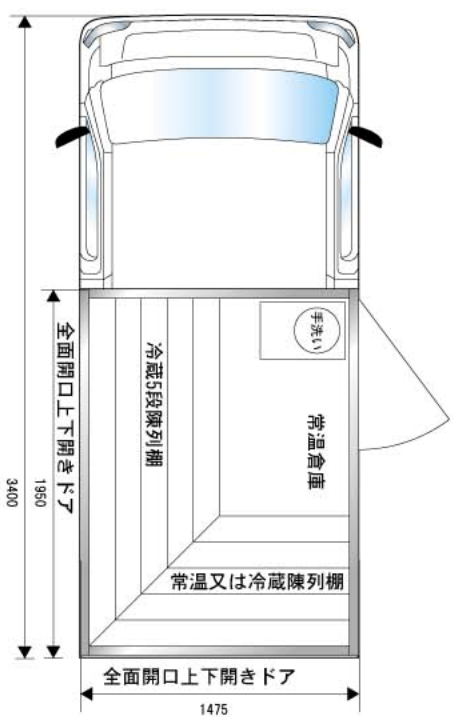

軽・移動コンビン冷蔵庫

尺度=1/20 *F. B. AUTO CRAFT*

軽・移動コンビン冷蔵庫

尺度=1/20 *F. B. AUTO CRAFT*

軽・移動コンビン冷蔵庫

尺度=1/20 *F. B. AUTO CRAFT*

軽・移動コンビン冷蔵庫

尺度=1/20 *F. B. AUTO CRAFT*