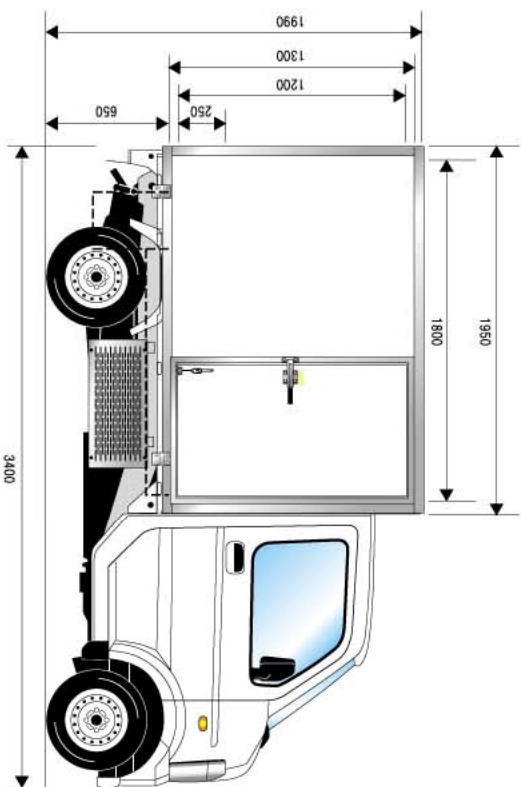

軽・移動コンビン冷蔵庫

尺度=1/20 *F. B. AUTO CRAFT*

軽・移動コンビン冷蔵庫

尺度=1/20 *F. B. AUTO CRAFT*

軽・移動コンビン冷蔵庫

尺度=1/20 *F. B. AUTO CRAFT*

軽・移動コンビン冷蔵庫

尺度=1/20 *F. B. AUTO CRAFT*