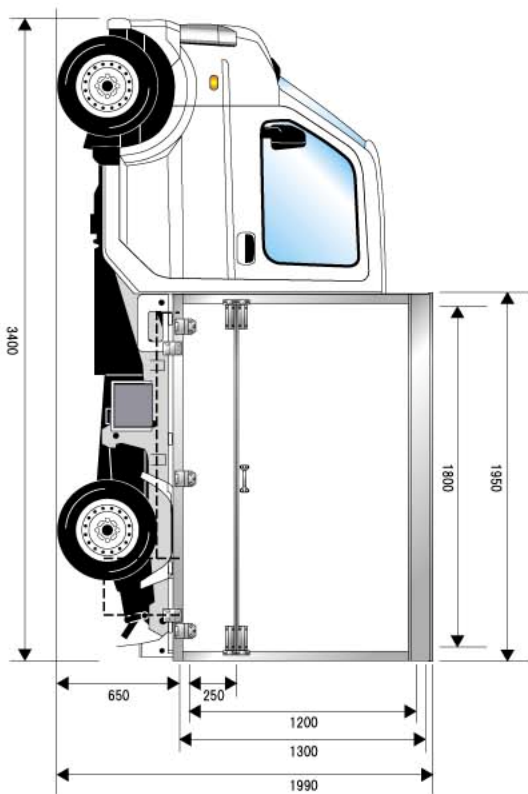

軽・移動コンビン冷蔵庫

尺度=1/20 *F. B. AUTO CRAFT*

軽・移動コンビン冷蔵庫

尺度=1/20 *F. B. AUTO CRAFT*

軽・移動コンビン冷蔵庫

尺度=1/20 *F. B. AUTO CRAFT*

軽・移動コンビン冷蔵庫

尺度=1/20 *F. B. AUTO CRAFT*