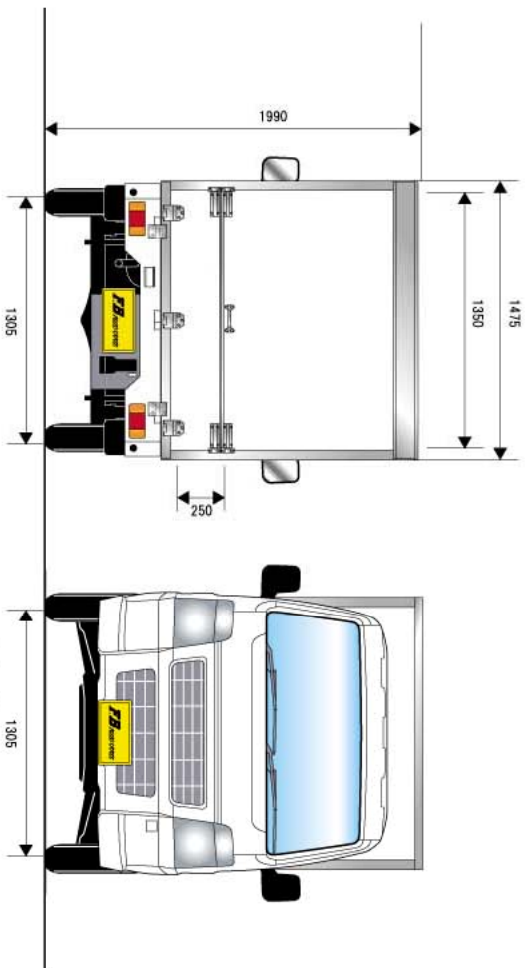

軽・移動コンビン冷蔵庫

尺度=1/20 *F. B. AUTO CRAFT*

軽・移動コンビン冷蔵庫

尺度=1/20 *F. B. AUTO CRAFT*

軽・移動コンビン冷蔵庫

尺度=1/20 *F. B. AUTO CRAFT*

軽・移動コンビン冷蔵庫

尺度=1/20 *F. B. AUTO CRAFT*