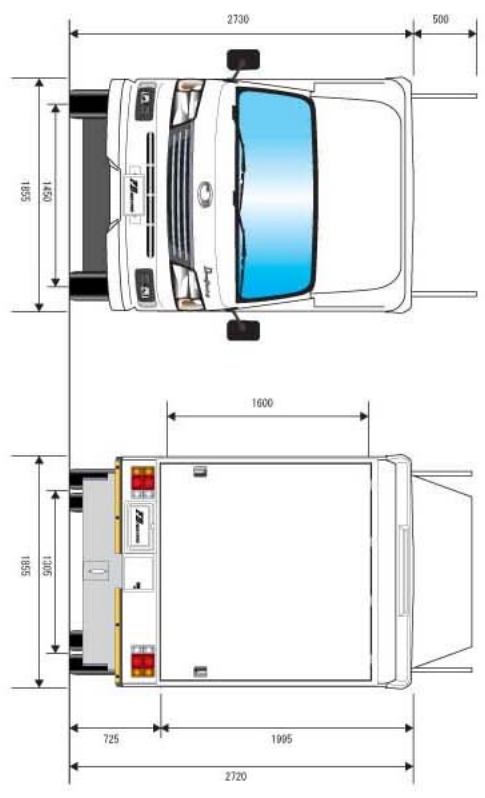

キャンピングカー

尺度=1/30 F.B AUTO CRAFT

キャンピングカー

尺度=1/30 F.B AUTO CRAFT

キャンピングカー

尺度=1/30 F.B AUTO CRAFT

キャンピングカー

尺度=1/30 F.B AUTO CRAFT