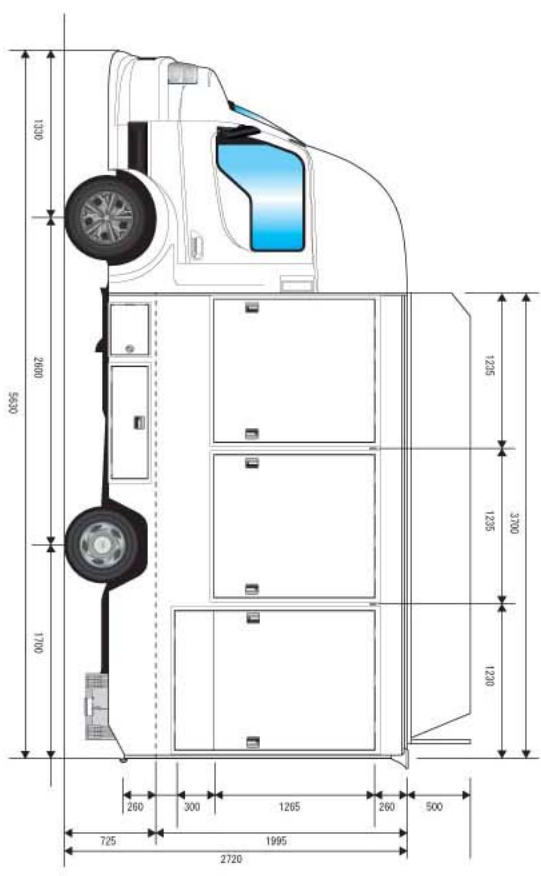

キャンピングカー

尺度=1/30 F.B AUTO CRAFT

キャンピングカー

尺度=1/30 F.B AUTO CRAFT

キャンピングカー

尺度=1/30 F.B AUTO CRAFT

キャンピングカー

尺度=1/30 F.B AUTO CRAFT