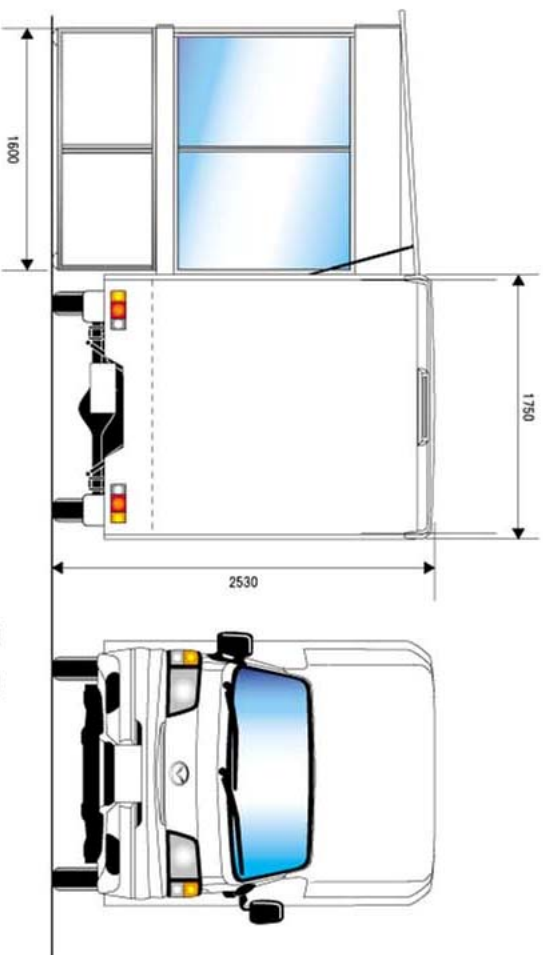

Mデリーwideスライブアウト

尺度=1/25

F. B AUTO. CRAFT

Mデリーwideスライブアウト

尺度=1/25

F. B AUTO. CRAFT

Mデリーwideスライブアウト

尺度=1/25

F. B AUTO. CRAFT

Mデリーwideスライブアウト

尺度=1/25

F. B AUTO. CRAFT