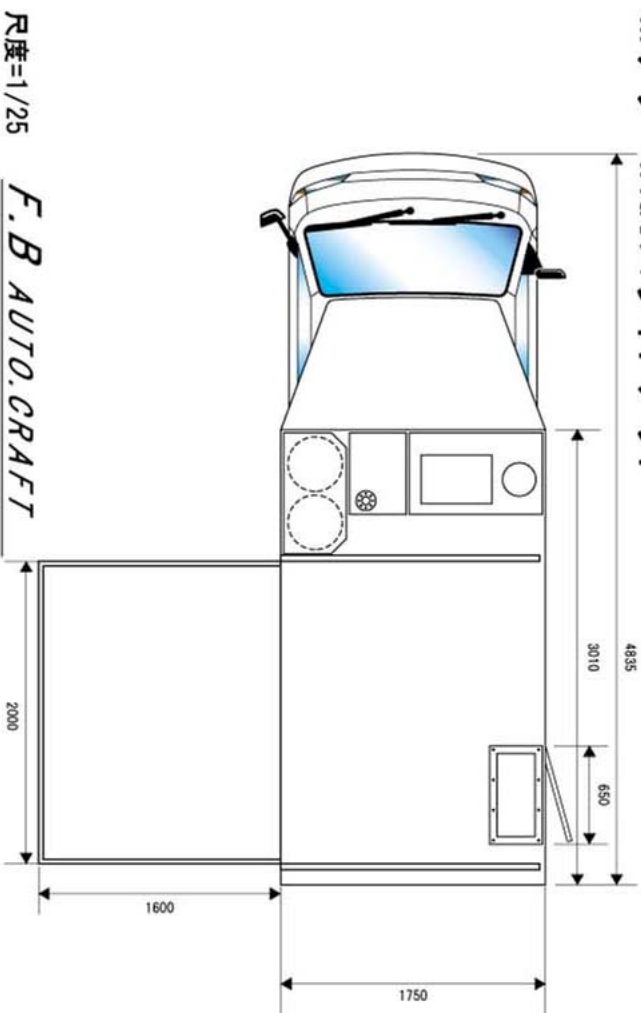

Mデリーwideスライブアウト

尺度=1/25

F. B AUTO. CRAFT

Mデリーwideスライブアウト

尺度=1/25

F. B AUTO. CRAFT

Mデリーwideスライブアウト

尺度=1/25

F. B AUTO. CRAFT

Mデリーwideスライブアウト

尺度=1/25

F. B AUTO. CRAFT