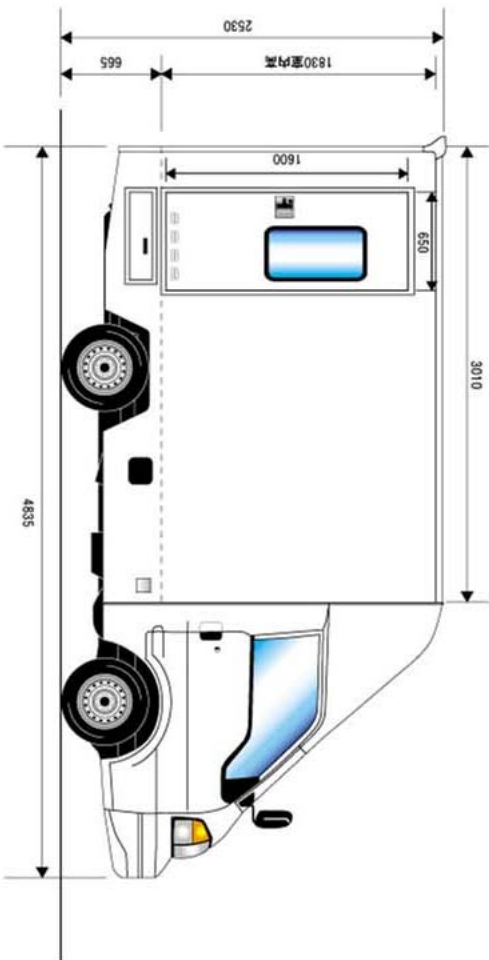

Mデリーwideスライブアウト

尺度=1/25

F. B AUTO. CRAFT

Mデリーwideスライブアウト

尺度=1/25

F. B AUTO. CRAFT

Mデリーwideスライブアウト

尺度=1/25

F. B AUTO. CRAFT

Mデリーwideスライブアウト

尺度=1/25

F. B AUTO. CRAFT