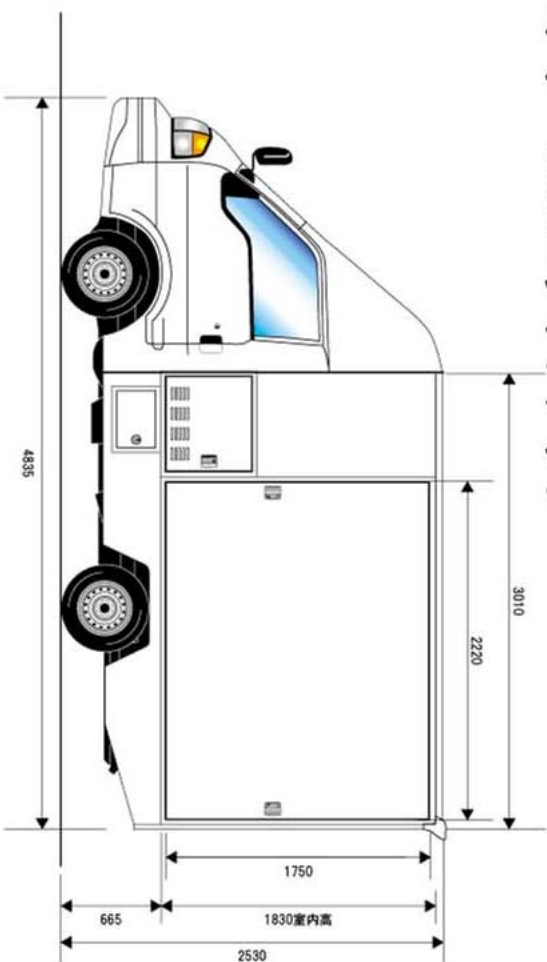

Mデリーwideスライブアウト

尺度=1/25

F. B AUTO. CRAFT

Mデリーwideスライブアウト

尺度=1/25

F. B AUTO. CRAFT

Mデリーwideスライブアウト

尺度=1/25

F. B AUTO. CRAFT

Mデリーwideスライブアウト

尺度=1/25

F. B AUTO. CRAFT