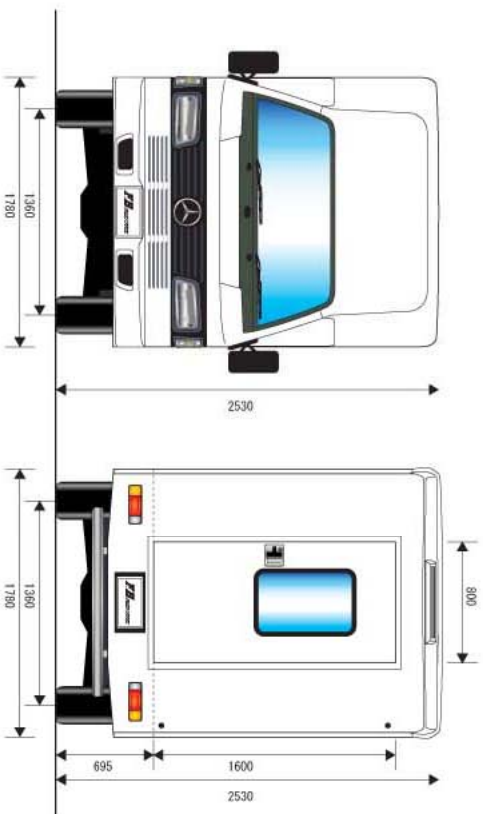

テリポート-A

尺度=1/25 F.B AUTO CRAFT

テリポート-A

尺度=1/25 F.B AUTO CRAFT

テリポート-A

尺度=1/25 F.B AUTO CRAFT

テリポート-A

尺度=1/25 F.B AUTO CRAFT