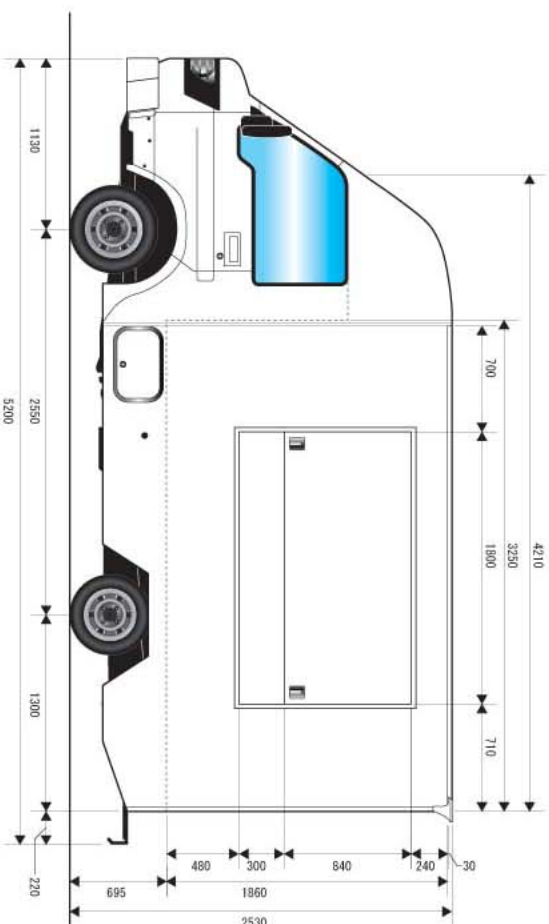

テリポート-A

尺度=1/25 F.B AUTO CRAFT

テリポート-A

尺度=1/25 F.B AUTO CRAFT

テリポート-A

尺度=1/25 F.B AUTO CRAFT

テリポート-A

尺度=1/25 F.B AUTO CRAFT