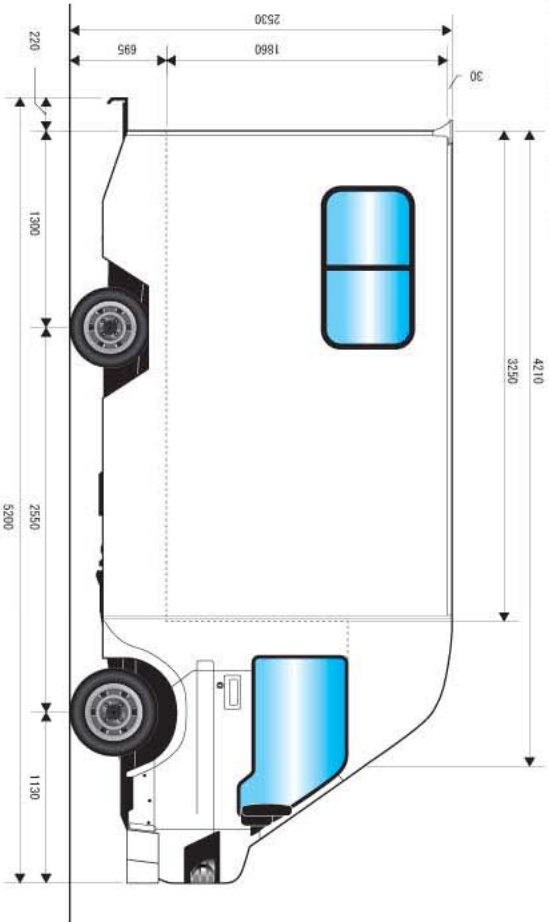

テリポート-A

尺度=1/25 F.B AUTO CRAFT

テリポート-A

尺度=1/25 F.B AUTO CRAFT

テリポート-A

尺度=1/25 F.B AUTO CRAFT

テリポート-A

尺度=1/25 F.B AUTO CRAFT